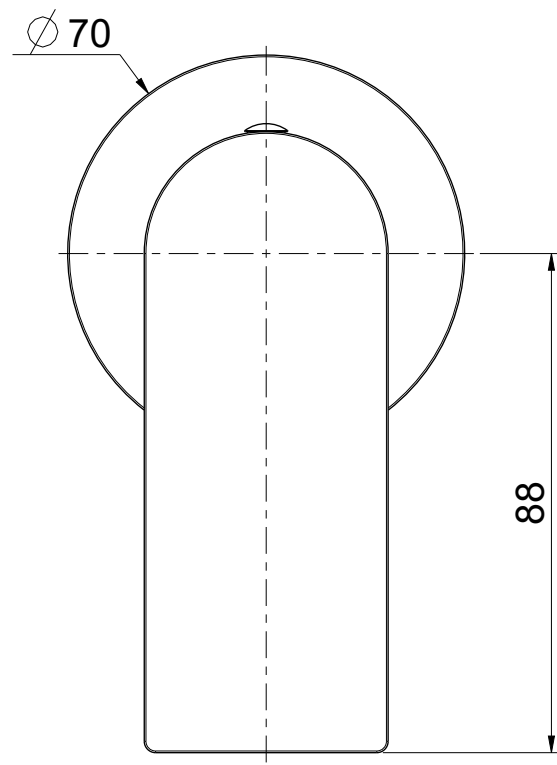

OIOLI
RUBINETTERIE

e-mail: mattia @ oioli.com
 Via Pul Stretta, 10/12
 28024 Gozzano (No) Italy
 Tel. 0322 956338
 Fax 0322 912094

DATA	7/12/2023	VERSIONE	PROGETTO	SCALA	CODICE DISEGNO	
DISEGNATORE	B.F.	1.1		3:4	OITIED120RO	
DESCRIZIONE						ARTICOLO
PARTI ESTERNE DOCCIA A PARETE TIKI						TIED120RO