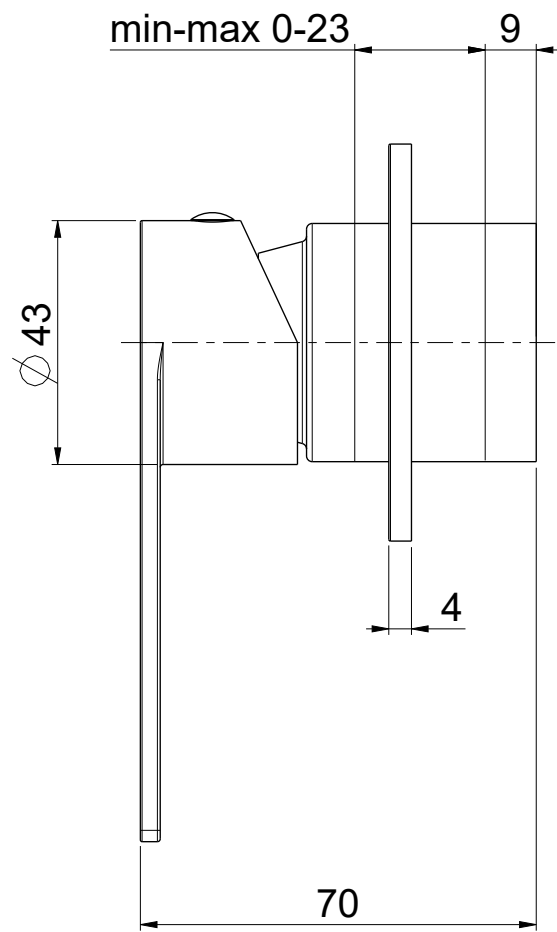

OIOLI
RUBINETTERIE

e-mail: mattia @ oioli.com
 Via Pul Stretta, 10/12
 28024 Gozzano (No) Italy
 Tel. 0322 956338
 Fax 0322 912094

DATA	7/12/2023	VERSIONE	PROGETTO	SCALA	CODICE DISEGNO	
DISEGNATORE	B.F.	1.1		3:4	OITIED120RO	
DESCRIZIONE						ARTICOLO
PARTI ESTERNE DOCCIA A PARETE TIKI						TIED120RO